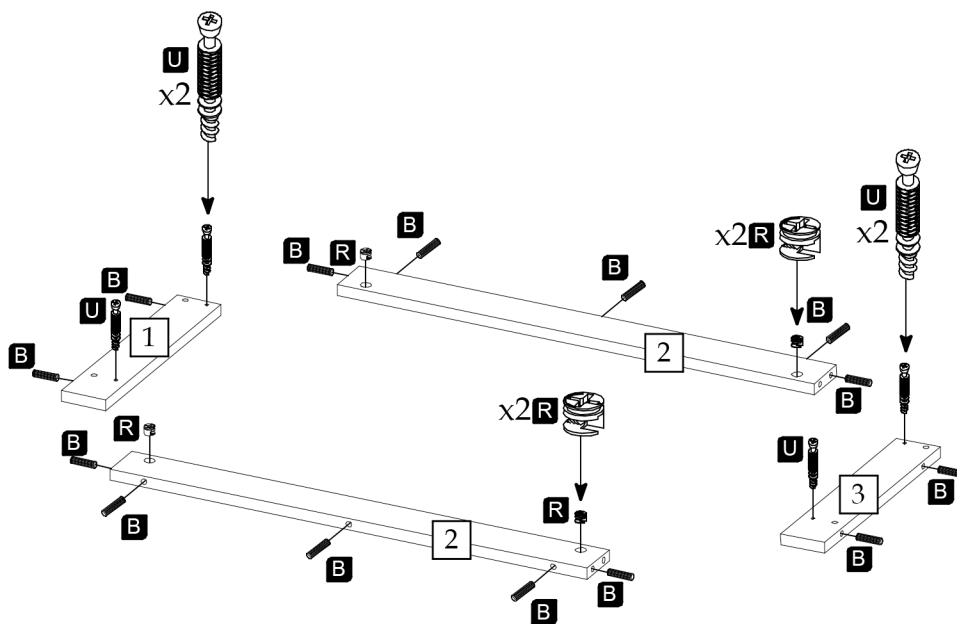

# DELIS

Typ C2

70 min

1	341	65	16	1	1001	1/4
2	706	65	16	2	1002	1/4
3	341	65	16	1	1003	1/4
4	888	380	16	1	1005	1/4
5	888	380	16	1	1006	1/4
6	1293	378	16	1	1007	2/4
7	1293	378	16	1	1008	2/4
8	1293	341	16	1	1009	2/4
9	541	331	16	1	1011	1/4
10	541	330	16	2	N/A	1/4
11	296	330	16	3	N/A	1/4
12	457	556	3	1	1010	3/4
13	850	556	3	1	N/A	3/4
14	1307	311	3	1	N/A	2/4
15	862	545	16	1	3005	3/4
16	545	120	16	1	3006	3/4
17	1288	300	16	1	3007	2/4
18	536	370	4	1	GLASS	4/4

1

**2**

3

4

5

6

7

8