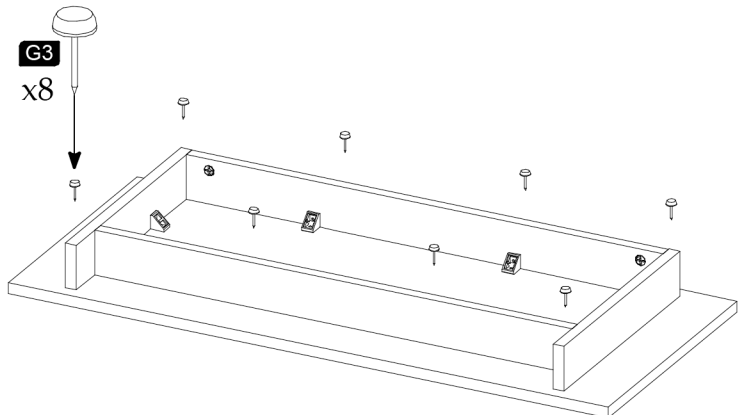

# DELIS

Typ C2

70 min

1	341	65	16	1	1001	1/4
2	706	65	16	2	1002	1/4
3	341	65	16	1	1003	1/4
4	888	380	16	1	1005	1/4
5	888	380	16	1	1006	1/4
6	1293	378	16	1	1007	2/4
7	1293	378	16	1	1008	2/4
8	1293	341	16	1	1009	2/4
9	541	331	16	1	1011	1/4
10	541	330	16	2	N/A	1/4
11	296	330	16	3	N/A	1/4
12	457	556	3	1	1010	3/4
13	850	556	3	1	N/A	3/4
14	1307	311	3	1	N/A	2/4
15	862	545	16	1	3005	3/4
16	545	120	16	1	3006	3/4
17	1288	300	16	1	3007	2/4
18	536	370	4	1	GLASS	4/4

1

**2**

3

4

5

6

7

8