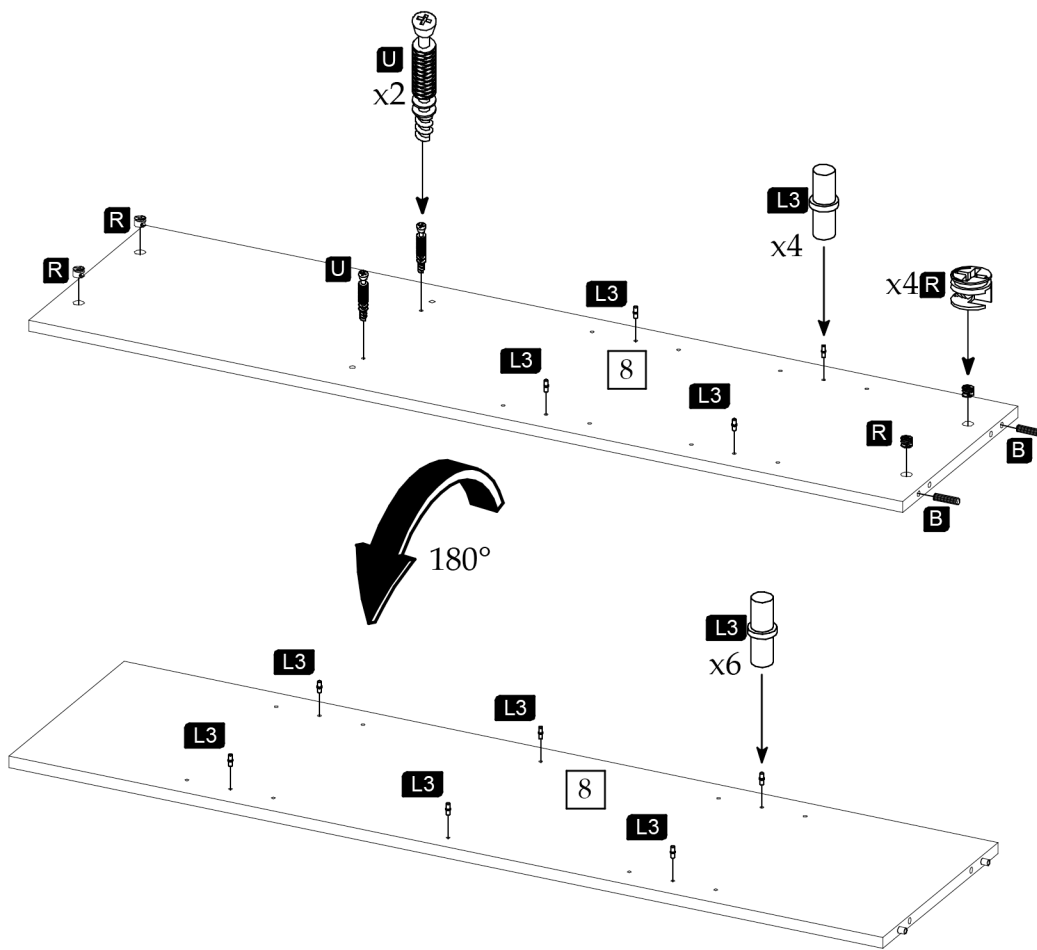

# DELIS

Typ C2

70 min

1	341	65	16	1	1001	1/4
2	706	65	16	2	1002	1/4
3	341	65	16	1	1003	1/4
4	888	380	16	1	1005	1/4
5	888	380	16	1	1006	1/4
6	1293	378	16	1	1007	2/4
7	1293	378	16	1	1008	2/4
8	1293	341	16	1	1009	2/4
9	541	331	16	1	1011	1/4
10	541	330	16	2	N/A	1/4
11	296	330	16	3	N/A	1/4
12	457	556	3	1	1010	3/4
13	850	556	3	1	N/A	3/4
14	1307	311	3	1	N/A	2/4
15	862	545	16	1	3005	3/4
16	545	120	16	1	3006	3/4
17	1288	300	16	1	3007	2/4
18	536	370	4	1	GLASS	4/4

1

**2**

3

4

5

6

7

8