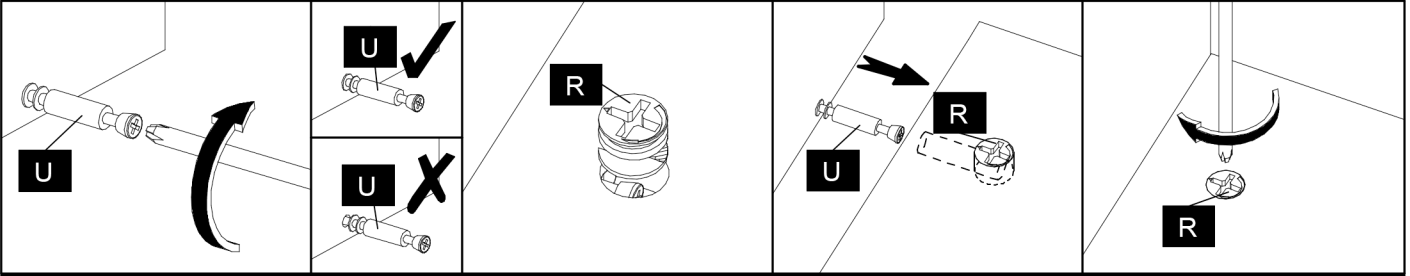

# DELIS

Typ C2

70 min

1	341	65	16	1	1001	1/4
2	706	65	16	2	1002	1/4
3	341	65	16	1	1003	1/4
4	888	380	16	1	1005	1/4
5	888	380	16	1	1006	1/4
6	1293	378	16	1	1007	2/4
7	1293	378	16	1	1008	2/4
8	1293	341	16	1	1009	2/4
9	541	331	16	1	1011	1/4
10	541	330	16	2	N/A	1/4
11	296	330	16	3	N/A	1/4
12	457	556	3	1	1010	3/4
13	850	556	3	1	N/A	3/4
14	1307	311	3	1	N/A	2/4
15	862	545	16	1	3005	3/4
16	545	120	16	1	3006	3/4
17	1288	300	16	1	3007	2/4
18	536	370	4	1	GLASS	4/4