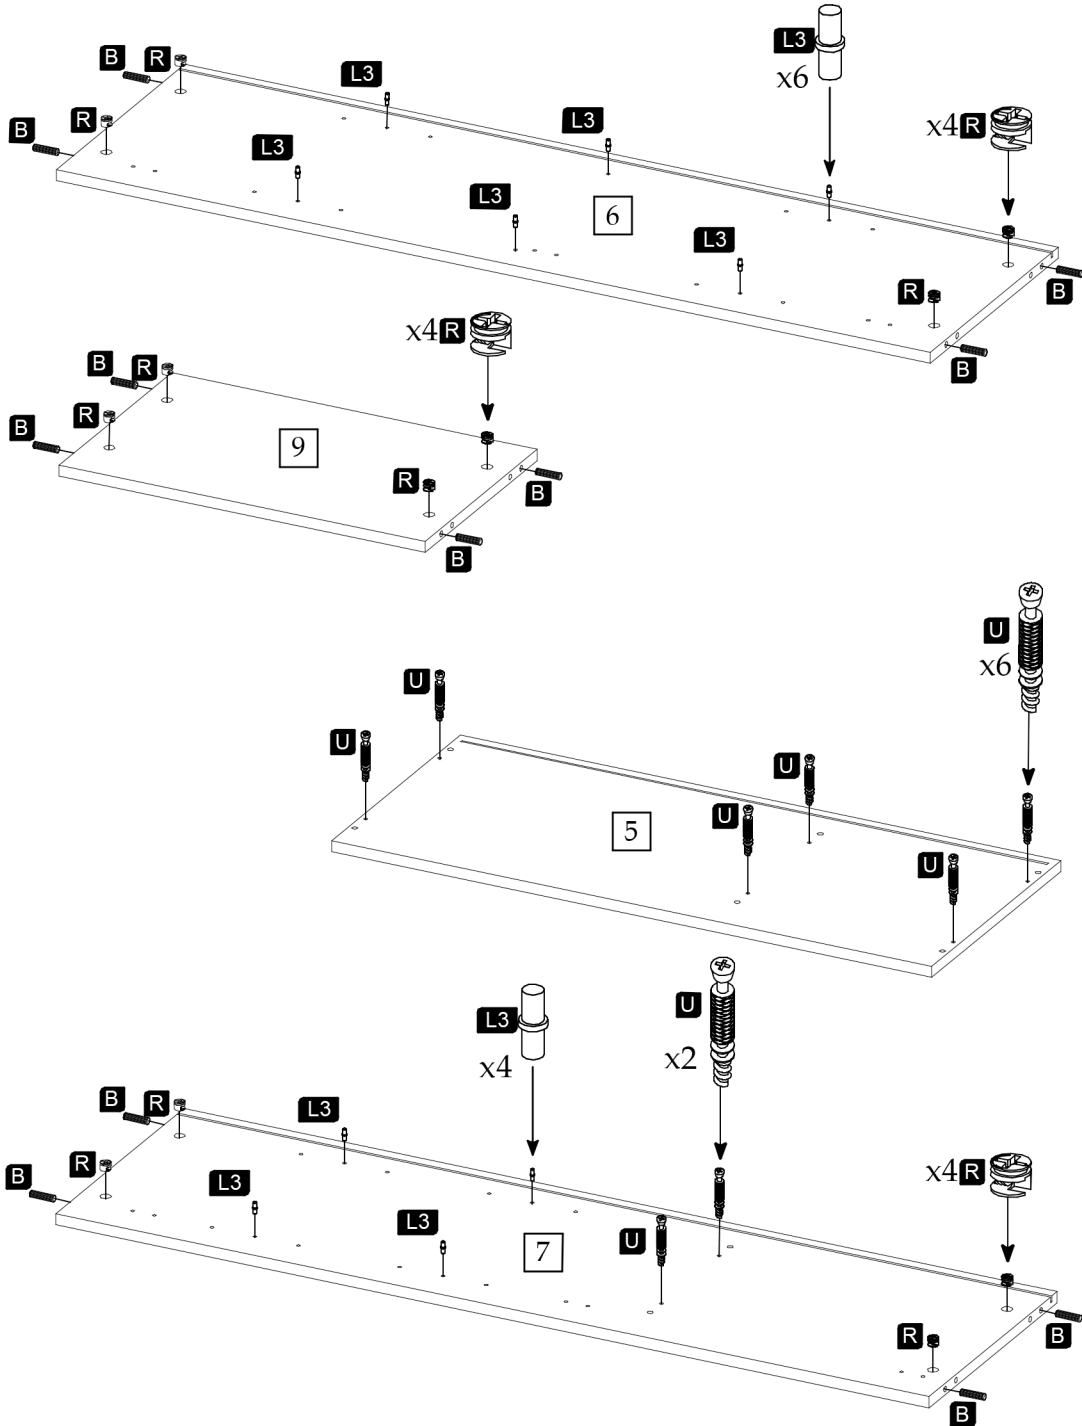

# DELIS

Typ C2

70 min

1	341	65	16	1	1001	1/4
2	706	65	16	2	1002	1/4
3	341	65	16	1	1003	1/4
4	888	380	16	1	1005	1/4
5	888	380	16	1	1006	1/4
6	1293	378	16	1	1007	2/4
7	1293	378	16	1	1008	2/4
8	1293	341	16	1	1009	2/4
9	541	331	16	1	1011	1/4
10	541	330	16	2	N/A	1/4
11	296	330	16	3	N/A	1/4
12	457	556	3	1	1010	3/4
13	850	556	3	1	N/A	3/4
14	1307	311	3	1	N/A	2/4
15	862	545	16	1	3005	3/4
16	545	120	16	1	3006	3/4
17	1288	300	16	1	3007	2/4
18	536	370	4	1	GLASS	4/4

1

**2**

3

4

5

6

7

8