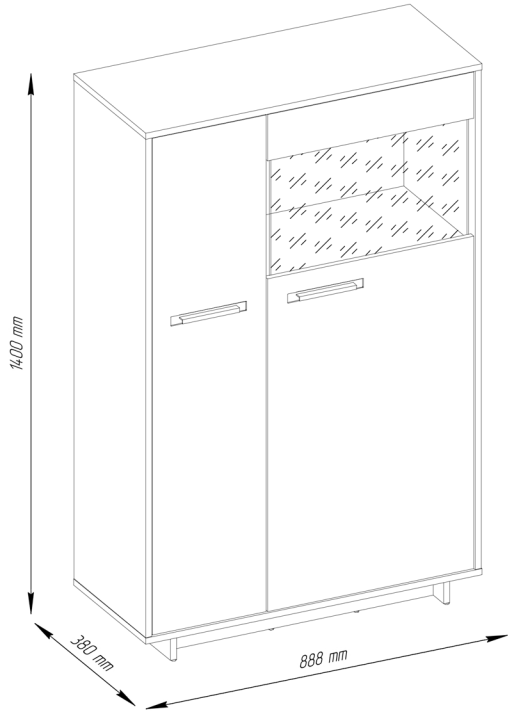

# DELIS

Typ C2

70 min

1	341	65	16	1	1001	1/4
2	706	65	16	2	1002	1/4
3	341	65	16	1	1003	1/4
4	888	380	16	1	1005	1/4
5	888	380	16	1	1006	1/4
6	1293	378	16	1	1007	2/4
7	1293	378	16	1	1008	2/4
8	1293	341	16	1	1009	2/4
9	541	331	16	1	1011	1/4
10	541	330	16	2	N/A	1/4
11	296	330	16	3	N/A	1/4
12	457	556	3	1	1010	3/4
13	850	556	3	1	N/A	3/4
14	1307	311	3	1	N/A	2/4
15	862	545	16	1	3005	3/4
16	545	120	16	1	3006	3/4
17	1288	300	16	1	3007	2/4
18	536	370	4	1	GLASS	4/4

1

**2**

3

4

5

6

7

8