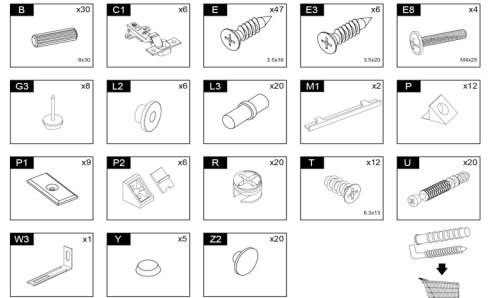

# DELIS

Typ C2

70 min

1	341	65	16	1	1001	1/4
2	706	65	16	2	1002	1/4
3	341	65	16	1	1003	1/4
4	888	380	16	1	1005	1/4
5	888	380	16	1	1006	1/4
6	1293	378	16	1	1007	2/4
7	1293	378	16	1	1008	2/4
8	1293	341	16	1	1009	2/4
9	541	331	16	1	1011	1/4
10	541	330	16	2	N/A	1/4
11	296	330	16	3	N/A	1/4
12	457	556	3	1	1010	3/4
13	850	556	3	1	N/A	3/4
14	1307	311	3	1	N/A	2/4
15	862	545	16	1	3005	3/4
16	545	120	16	1	3006	3/4
17	1288	300	16	1	3007	2/4
18	536	370	4	1	GLASS	4/4

1

**2**

3

4

5

6

7

8