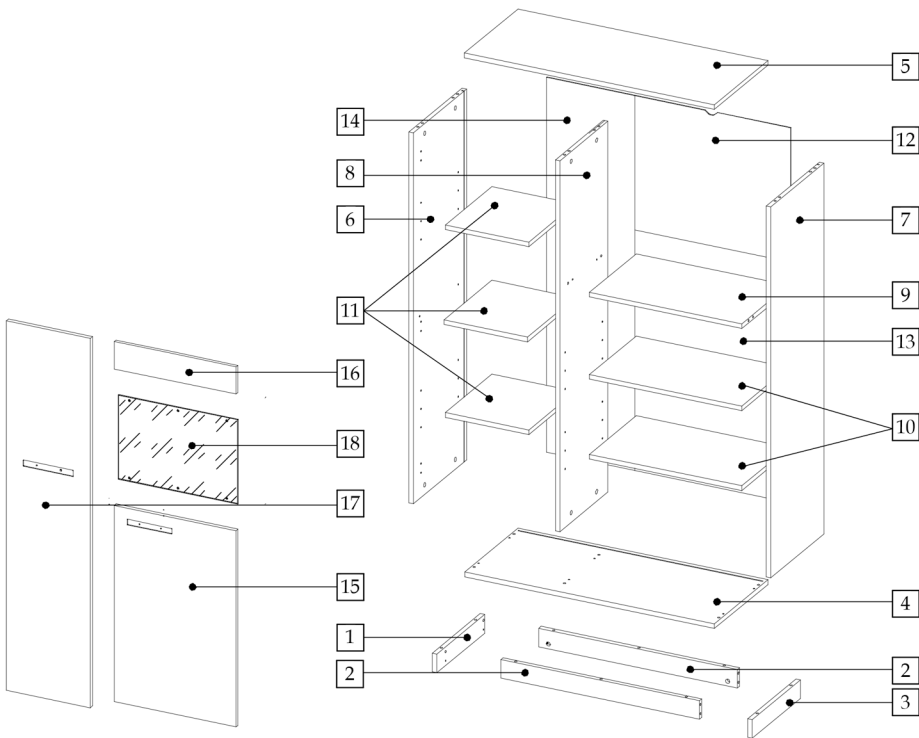

# DELIS

Typ C2

70 min

1	341	65	16	1	1001	1/4
2	706	65	16	2	1002	1/4
3	341	65	16	1	1003	1/4
4	888	380	16	1	1005	1/4
5	888	380	16	1	1006	1/4
6	1293	378	16	1	1007	2/4
7	1293	378	16	1	1008	2/4
8	1293	341	16	1	1009	2/4
9	541	331	16	1	1011	1/4
10	541	330	16	2	N/A	1/4
11	296	330	16	3	N/A	1/4
12	457	556	3	1	1010	3/4
13	850	556	3	1	N/A	3/4
14	1307	311	3	1	N/A	2/4
15	862	545	16	1	3005	3/4
16	545	120	16	1	3006	3/4
17	1288	300	16	1	3007	2/4
18	536	370	4	1	GLASS	4/4

1

**2**

3

4

5

6

7

8